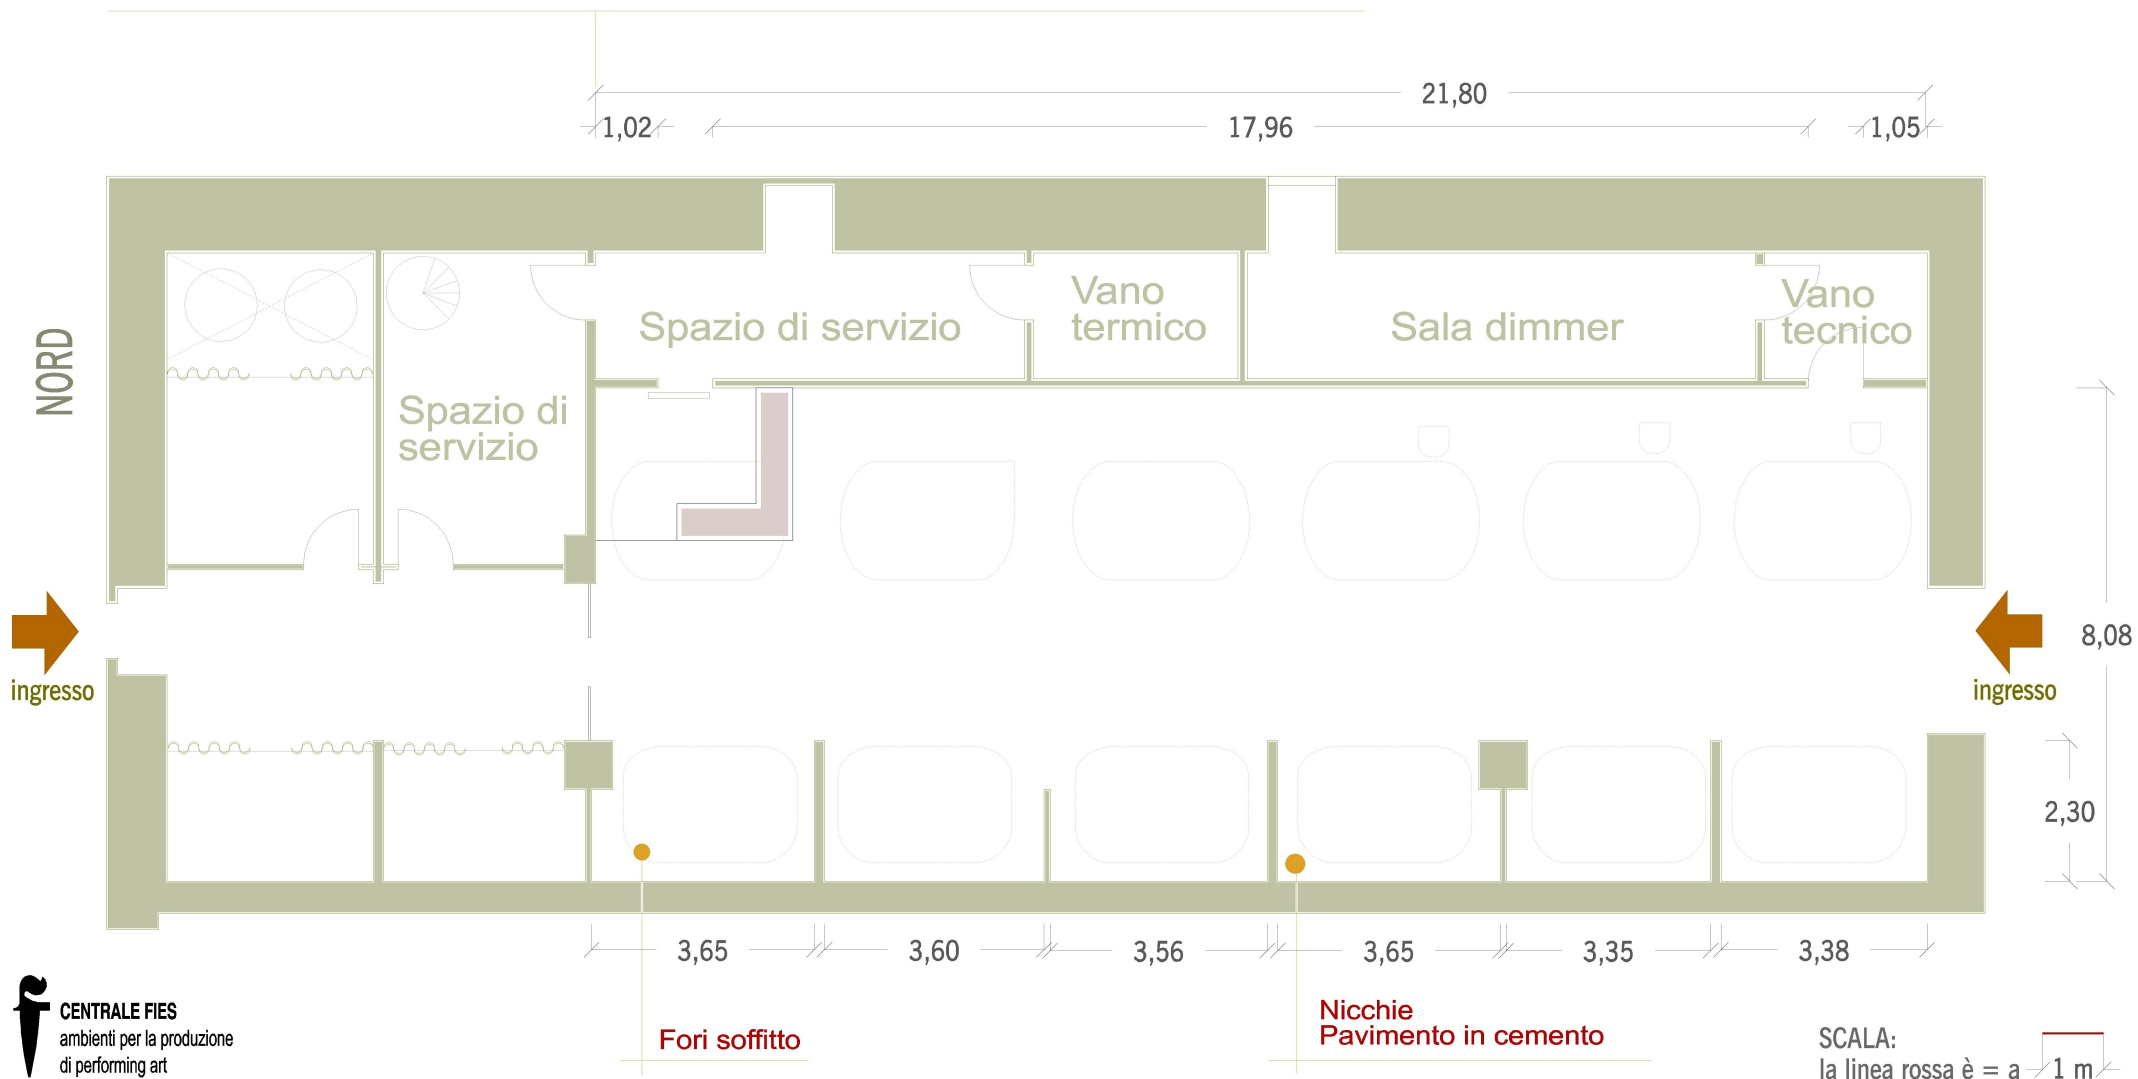

Camerini

Galleria Trasformatori

Galleria Trasformatori Sezione (da ingresso)

CENTRALE FIES
ambienti per la produzione
di performing art

SCALA:

la linea rossa è = a